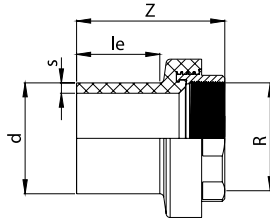

PE-PIRİNÇ GEÇİŞ ADAPTÖRÜ (MS58)

İÇ DİŞLİ PE100 SDR11

Enjeksiyon
Uzun tip
*Sadece su için

16 Bar Su
10 Bar Gaz

TRANSITION ADAPTOR PE-BRASS (MS58)

FEMALE THREAD PE100 SDR11

Injected
Long spigot
*Just for water

16 Bar Water
10 Bar Gas

d: 20-63mm

d: 75-125mm

d	R	Ürün Kodu Article No	le	Z	s	Ağırlık Weight	Kutu Box
mm	inch		mm	mm	mm	kg	adet/pcs
20	3/8"	001 117 6206 0020	43	75	3,0	0,065	100
25	1/4"	001 117 6206 0025	43	80	3,0	0,095	100
32	1"	001 117 6206 0032	46	85	3,0	0,145	50
40	1 1/4"	001 117 6206 0040	52	111	3,7	0,270	35
50	1 1/2"	001 117 6206 0050	59	111	4,6	0,375	32
63	2"	001 117 6206 0063	67	124	5,8	0,550	10
*75	2 1/2"	001 117 6201 0075	74	129	6,8	0,825	5
*90	3"	001 117 6201 0090	83	144	8,2	1,130	4
*110	4"	001 117 6201 0110	87	147	10,0	1,690	2
*125	4"	001 117 6201 0125	97	153	11,4	1,760	2