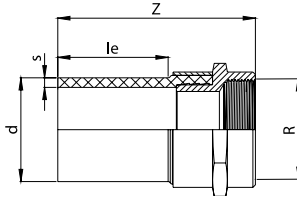

PE-PIRİNÇ GEÇİŞ ADAPTÖRÜ (MS58)

İÇ DİŞLİ PE100 SDR11

Enjeksiyon
Uzun tip
*Sadece su için

16 Bar Su
10 Bar Gaz

TRANSITION ADAPTOR PE-BRASS (MS58)

FEMALE THREAD PE100 SDR11

Injected
Long spigot
*Just for water

16 Bar Water
10 Bar Gas

d: 20-63mm

d: 75-125mm

d	R	Ürün Kodu Article No	le	Z	s	Ağırlık Weight	Kutu Box
mm	inch		mm	mm	mm	kg	adet/pcs
20	3/8"	001 117 6206 0020	43	75	3,0	0,065	100
25	1/4"	001 117 6206 0025	43	80	3,0	0,095	100
32	1"	001 117 6206 0032	46	85	3,0	0,145	50
40	1 1/4"	001 117 6206 0040	52	111	3,7	0,270	35
50	1 1/2"	001 117 6206 0050	59	111	4,6	0,375	32
63	2"	001 117 6206 0063	67	124	5,8	0,550	10
*75	2 1/2"	001 117 6201 0075	74	129	6,8	0,825	5
*90	3"	001 117 6201 0090	83	144	8,2	1,130	4
*110	4"	001 117 6201 0110	87	147	10,0	1,690	2
*125	4"	001 117 6201 0125	97	153	11,4	1,760	2